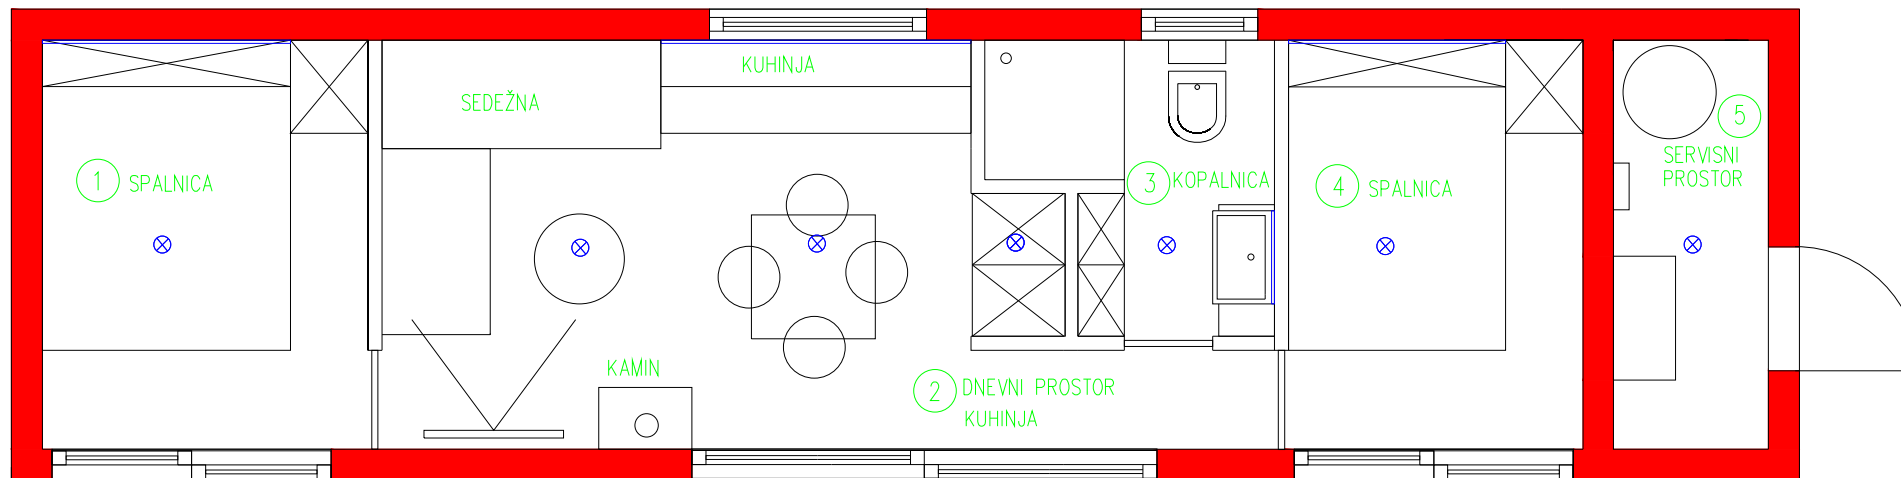

11.536

3.040

TERASA 4,0x10,1m

TŁORIS HIŠICE MANUELA 1 3,0x11,5m
www.mobilehouses.eu

- 1 - SPALNICA
- 2 - DNEVNI PROSTOR, KUHINJA
- 3 - KOPALNICA, WC
- 4 - SPALNICA
- 5 - SERVISNI PROSTOR