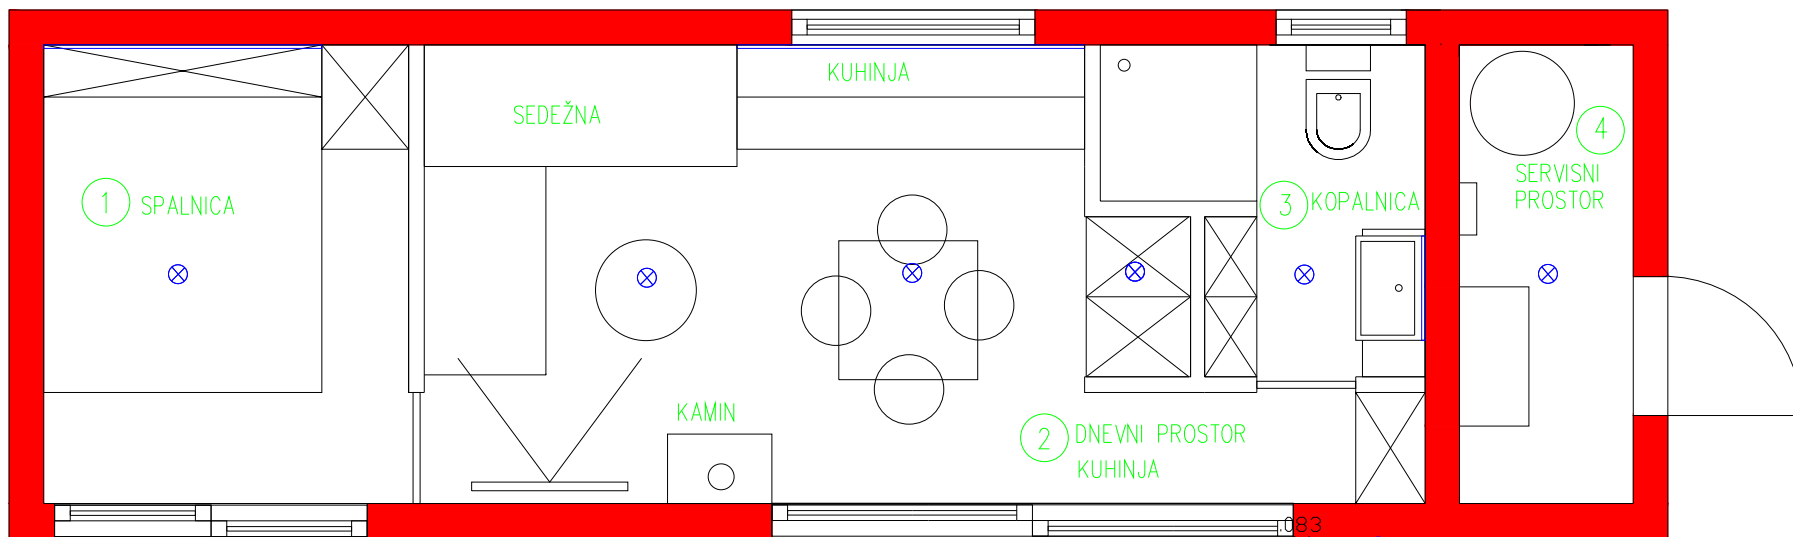

9.546

3.040

TERASA 3,0x7,5m

TLORIS HIŠICE JULIJA 3,0x9,5m
www.mobilehouses.eu

- 1 – SPALNICA
- 2 – DNEVNI PROSTOR, KUHINJA
- 3 – KOPALNICA, WC
- 4 – SERVISNI PROSTOR