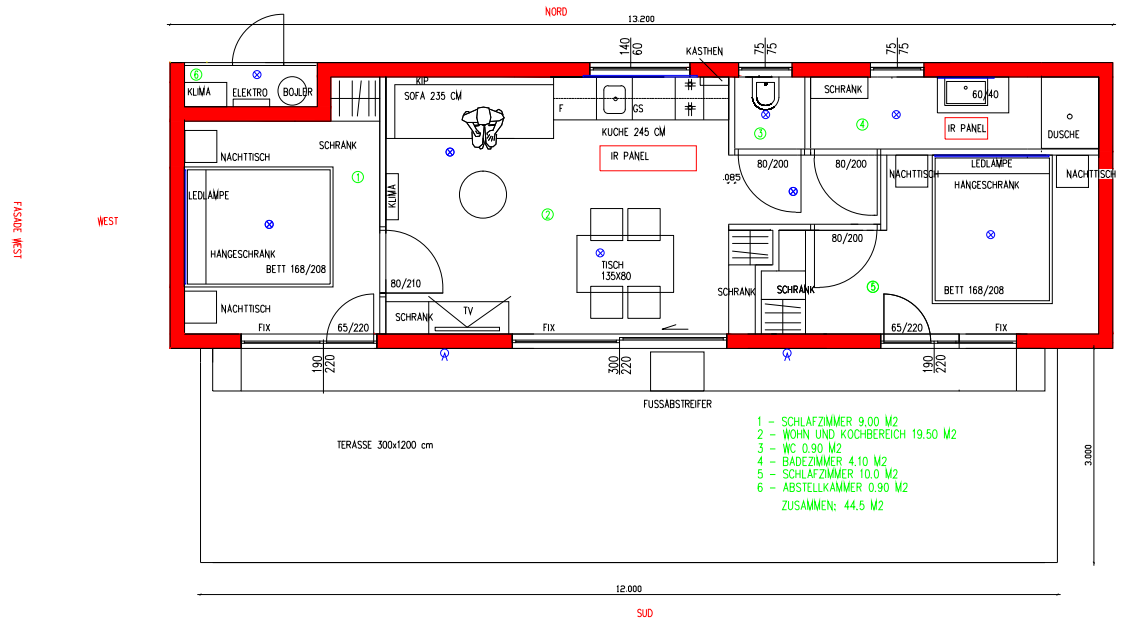

MOBILHAUS MIT ZWEI ZIMMERN, SEITENSCHNITT
4,0 x 13,20 m
www.moblehouses.eu

MOBILHAUS MIT ZWEI ZIMMERN, GRUNDRISS
4,0 x 13,20 m
www.moblehouses.eu